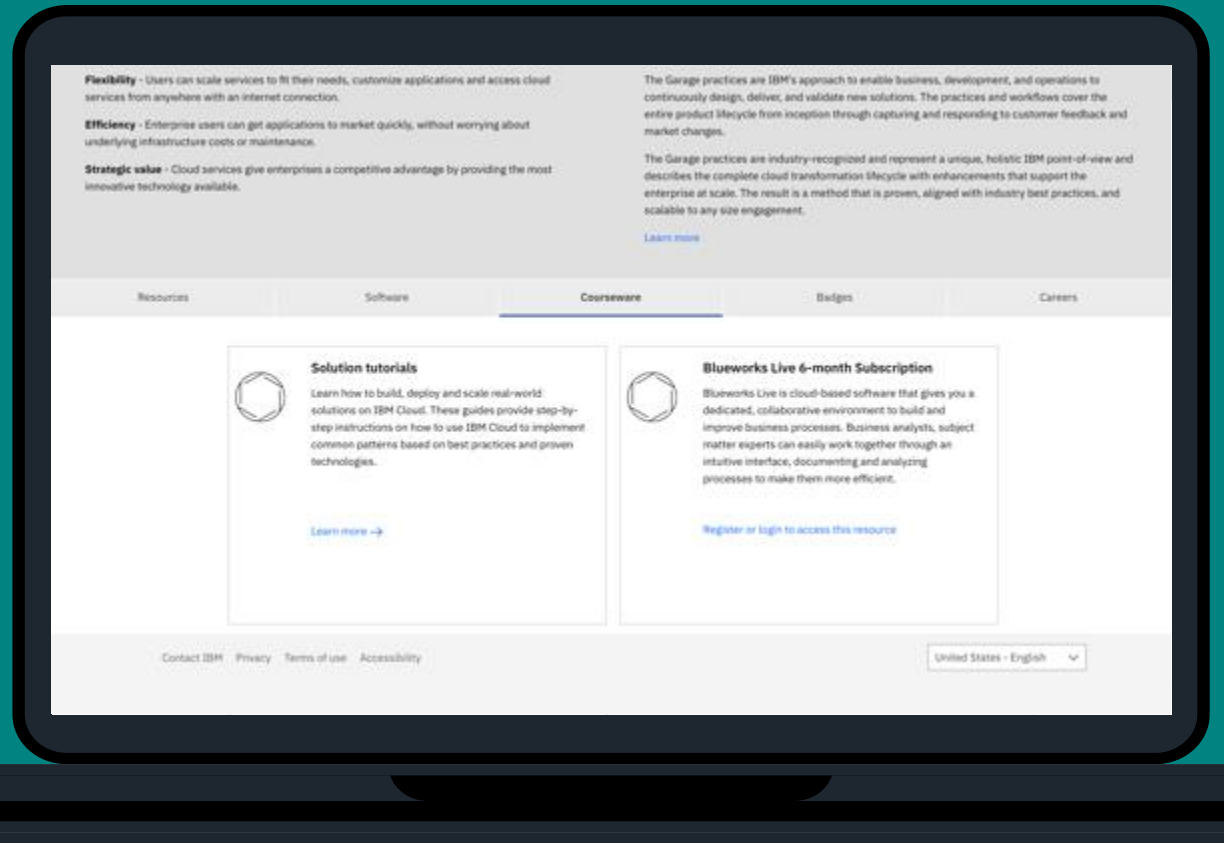

Get started by visiting ibm.com/academic

Empecemos!

www.ibm.com/academic

Para registrarte debes ingresar a ibm.com/academic y hacer click en Register Now

Una vez registrado podrás explorar las tecnologías mas populares o hacer click en el link **See all** y revisar la lista completa de las tecnologías disponibles

En la página inicial de cada tecnología hay una vista general del contenido y está clasificado en:
Resources
Software
Courseware
Badges y en
Careers

Resources

Aquí encontrarás enlaces útiles con información relevante sobre las tecnologías y sus aplicaciones prácticas

Software

Aquí encontrarás acceso a **full versions** de productos de Software de IBM

Courseware

Aquí encontrarás contenido de los mismos cursos que impartimos para nuestros clientes

Badges

Aquí encontrarás badges disponibles para demostrar el conocimiento adquirido sobre diferentes tecnologías