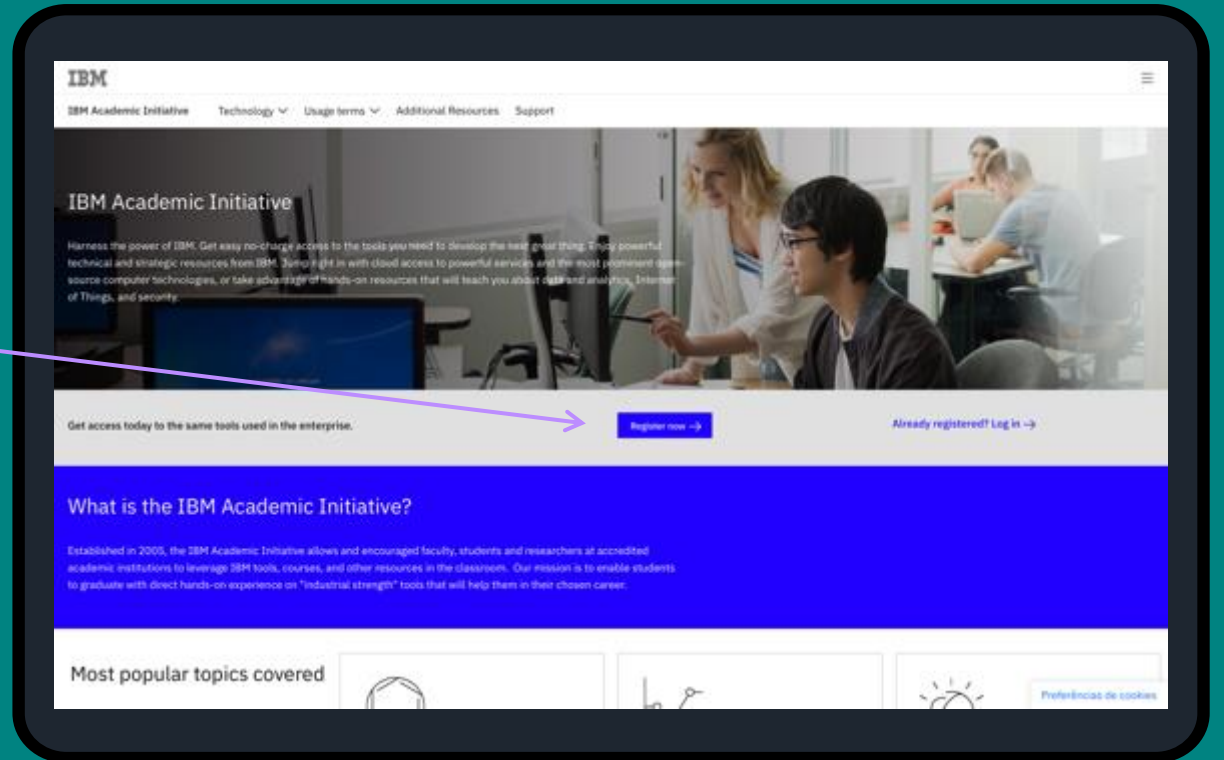

Get started by visiting ibm.com/academic

A person with glasses is looking at a laptop screen in a server room. The background is dark with many glowing yellow and blue lights from the server racks.

Es un programa **self-service** que les permitirá tener conocimiento y experiencia práctica directa con las tecnologías que elijan, proporcionándoles las habilidades necesarias para que puedan **diferenciarse** en sus carreras

Get started by visiting ibm.com/academic

Empecemos!

www.ibm.com/academic

Para registrarte debes ingresar a ibm.com/academic y hacer click en Register Now

Una vez registrado podrás explorar las tecnologías mas populares o hacer click en el link **See all** y revisar la lista completa de las tecnologías disponibles

En la página inicial de cada tecnología hay una vista general del contenido y está clasificado en:
Resources
Software
Courseware
Badges y en
Careers

Resources

Aquí encontrarás enlaces útiles con información relevante sobre las tecnologías y sus aplicaciones prácticas