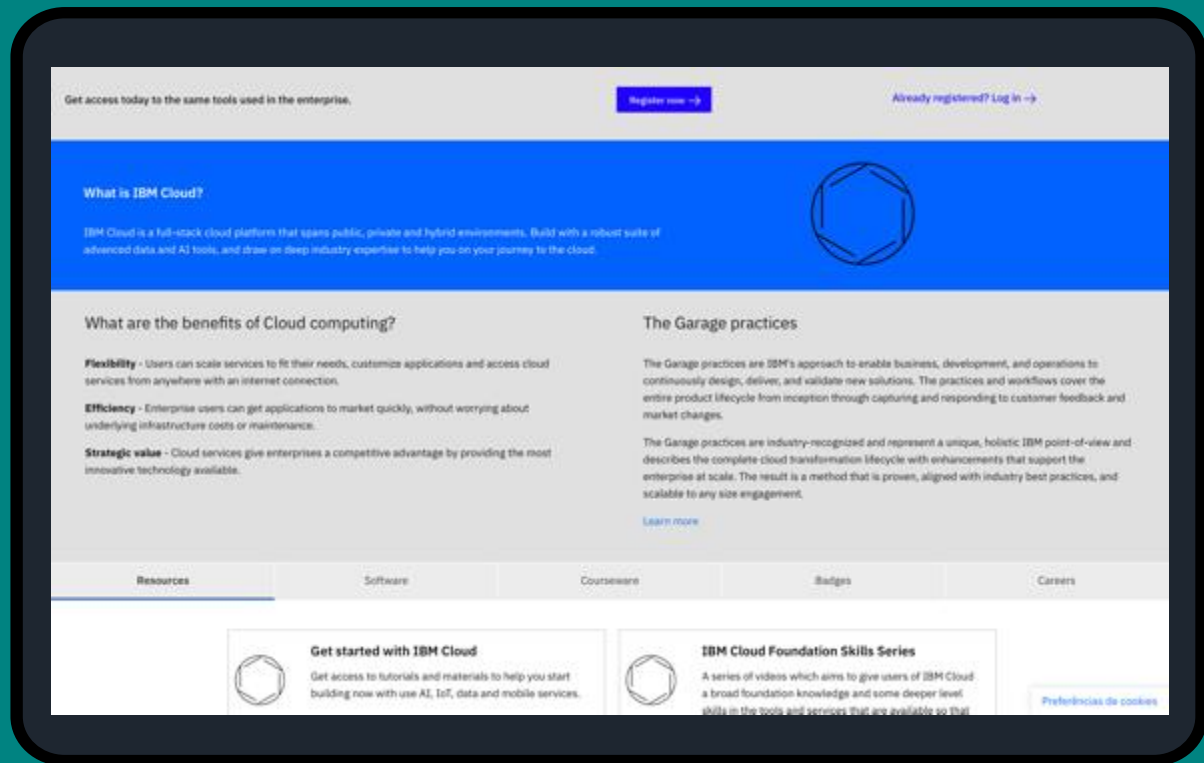

Get started by visiting ibm.com/academic

A person with glasses is looking at a laptop screen in a server room. The background is dark with many glowing yellow and blue lights from the server racks.

Es un programa **self-service** que les permitirá tener conocimiento y experiencia práctica directa con las tecnologías que elijan, proporcionándoles las habilidades necesarias para que puedan **diferenciarse** en sus carreras

Get started by visiting ibm.com/academic

Empecemos!

www.ibm.com/academic

Para registrarte debes ingresar a ibm.com/academic y hacer click en Register Now

Una vez registrado podrás explorar las tecnologías mas populares o hacer click en el link **See all** y revisar la lista completa de las tecnologías disponibles

En la página inicial de cada tecnología hay una vista general del contenido y está clasificado en:
Resources
Software
Courseware
Badges y en
Careers

Resources

Aquí encontrarás enlaces útiles con información relevante sobre las tecnologías y sus aplicaciones prácticas