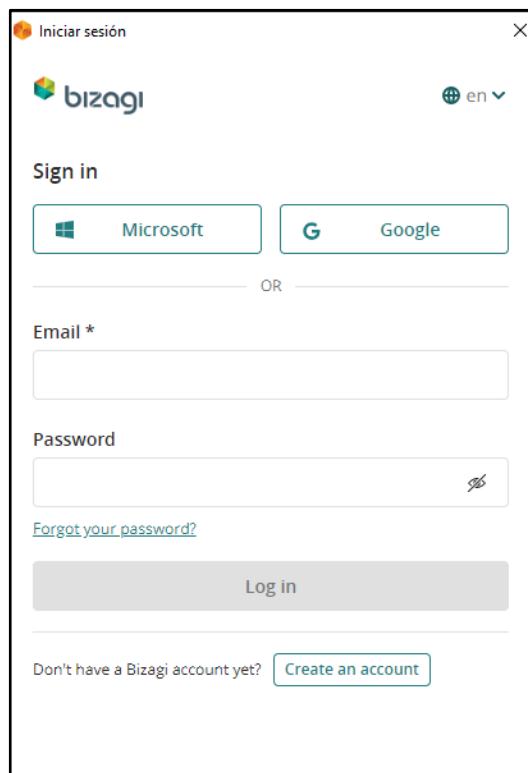

Objetivo: Instalar bizagi modeler

 Download Bizagi Modeler

Paso 1: Acceder al sitio de [Bizagi](#) damos clic en

Paso 2: Nos pedirá iniciar sesión o crear una cuenta en Bizagi

The screenshot shows the Bizagi login page. At the top, it says "Iniciar Sesión" and "Descargue, participe y comparta con la comunidad de Bizagi." Below this are two buttons: "Continuar con Microsoft" and "Continuar con Google". There is a horizontal line with a small circle in the middle. Below the line are two input fields: "Email *" and "Contraseña". Below the password field is a link that says "¿Olvidó su contraseña?". Below the link is a button that says "Iniciar sesión". At the bottom, there is a link that says "¿Aún no tiene una cuenta de Bizagi?" and a button that says "Crear una cuenta".

clic en instalar

Esperamos que se instale.

Damos clic en finalizar

Paso 5: Dentro de la aplicación, nos pedirá iniciar sesión con nuestra cuenta de Bizagi.

Nos aparecerá el siguiente recuadro Dado la situación global que se vive.