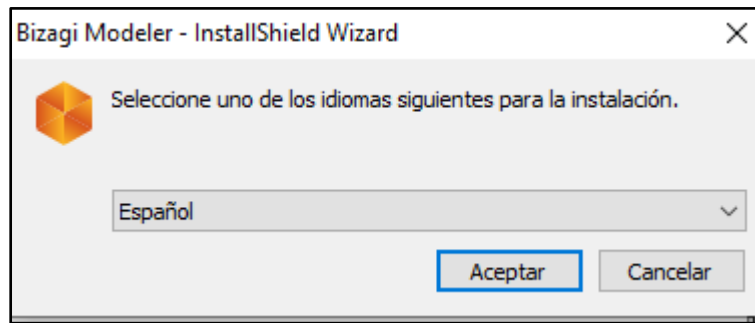

Seleccionamos el idioma

Clic en siguiente.